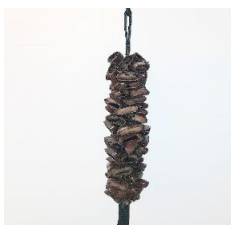

Art.Nr	Typ	Artikel	Höhe	VP (CHF)
203228	sns	Nuss Stab Shaker	ca. 27 cm	18.50

Nuss Shaker

Suma Monkey5

Nuss / Schnur Shaker
Grundfarbe: natur

Art.Nr	Typ	Artikel	Länge	VP (CHF)
203220	ns	Nuss Shaker	ca.24 cm	22.00

Nuss Shaker 2

Suma Monkey5

Nuss / Seil Shaker
Grundfarbe: natur, schwarz

Art.Nr	Typ	Artikel	Länge	VP (CHF)
203621	ns2	Nuss Shaker 2	ca. 24 cm	35.00
203621m	ns2	Nuss Shaker 2m	ca. 20 cm	25.00

Nuss Shaker 2 gross